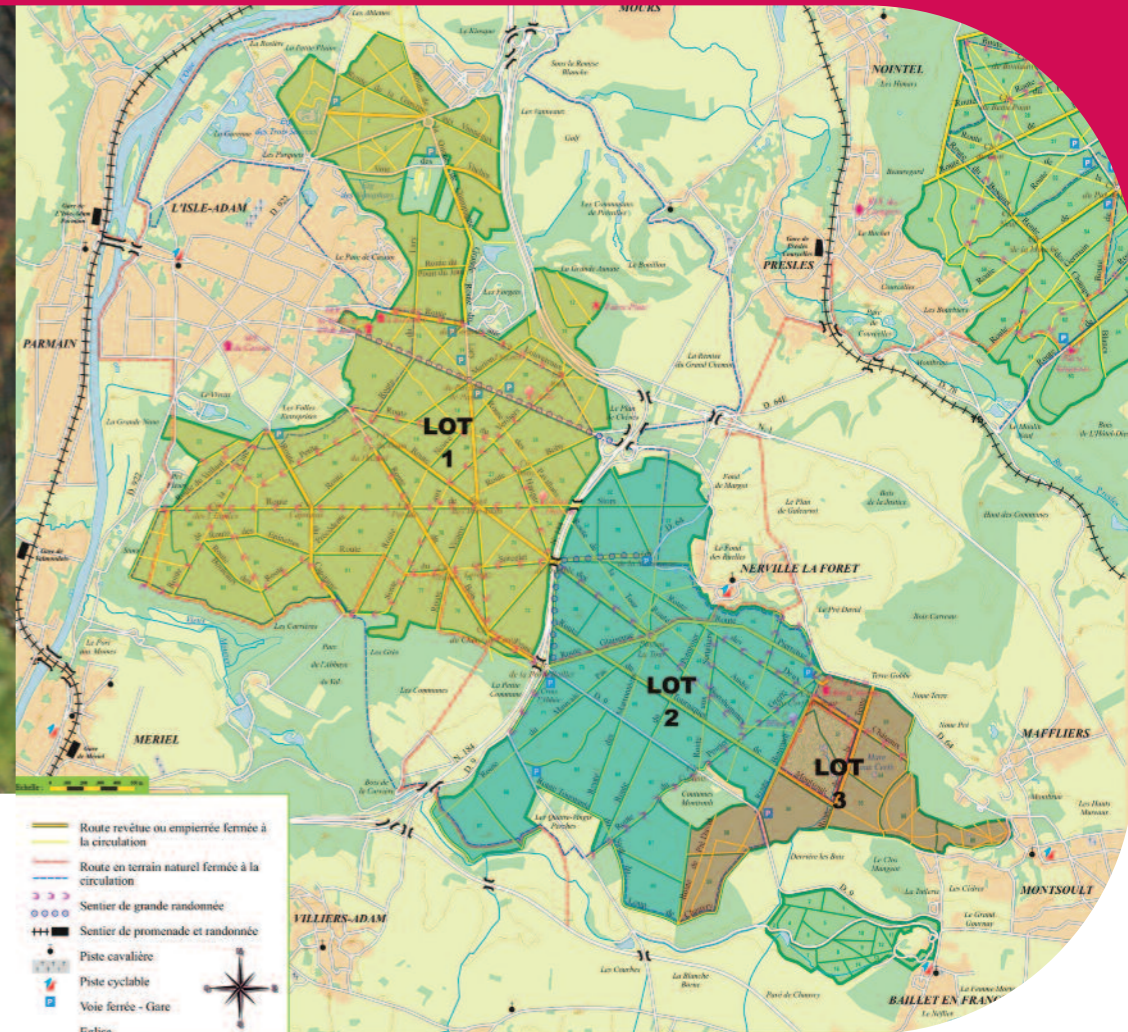

PRUDENCE ACTION DE CHASSE

EN FORÊT DOMANIALE DE L'ISLE-ADAM

CHASSE EN CONTINU de 9 H à 17 H 30

du 2 novembre 2017 au 27 février 2018

LOT 1

Novembre : vendredis 3, 10, 17 et 24

Décembre : vendredis 1^{er}, 8, 15, 22, 29
et mardi 12

Janvier : vendredis 5, 12, 19, 26 et mardi 16

Février : vendredis 2, 9, 16, 23 et mardi 13

LOT 2

Novembre : jeudis 2, 9 et 23

Décembre : jeudis 7 et 21

Janvier : jeudis 4 et 18

Février : jeudis 8 et 15

LOT 3

Novembre : mardis 7 et 21

Décembre : mardis 5 et 19

Janvier : mardis 9 et 23

Février : mardis 6, 20 et 27

Il est demandé de ne pas pénétrer dans les zones chassées. Lors de ces journées, des panneaux « CHASSE EN COURS » sont disposés en périphérie du secteur chassé.